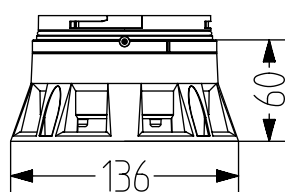

## TECHNISCHE DATEN

Durchmesser (Basis)	110 mm
Gehäuse	Polycarbonat
Kalotte	Polycarbonat, glatt (milchig-weiß), in den Farben Orange, Rot, Klar, Blau, Grün oder Gelb
Montageart	beliebig, Conduit Montage
Leitungseinführung	Kabeleinführung von unten
Anschlusstechnik	Schraubklemme
Leckstrom	3mA
Lichtart	Multifunktionsleuchte