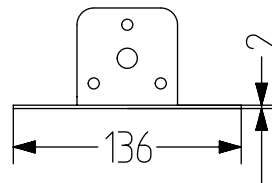

# RCDM+RBA Kompakte LED Multifunktionsleuchte mit Akustikbasis

- 110mm Ø große kompakte modulare LED Multifunktionsleuchte
- schönes homogenes Licht durch milchige Kalotte
- Dauer-/Blink- und 4 Blitzlichtfunktionen
- Akustikbasis mit 32-Ton Schallgeber
- >103 dB Schalldruck, 3 Töne extern ansteuerbar
- eigenständiges ansprechendes Produktdesign
- hohe Schutzart IP66 & Schlagfestigkeit IK08
- Metallmontagewinkel für Wandmontage (Zubehör)
- speziell für Gebäudetechnik- und allgemeine Anwendungen geeignet

## TECHNISCHE DATEN

Durchmesser (Basis)	110 mm
Gehäuse	Polycarbonat
Kalotte	Polycarbonat, glatt (milchig-weiß), in den Farben Orange, Rot, Klar, Blau, Grün oder Gelb
Montageart	beliebig, Conduit Montage
Leitungseinführung	Kabeleinführung von unten
Anschlusstechnik	Schraubklemme
Leckstrom	3mA
Lichtart	Multifunktionsleuchte