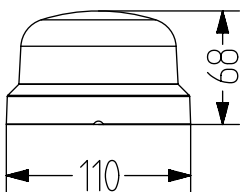

## TECHNISCHE DATEN

Durchmesser (Basis)	110 mm
Gehäuse	Polycarbonat
Kalotte	Polycarbonat, glatt (milchig-weiß), in den Farben Orange, Rot, Klar, Blau, Grün oder Gelb
Montageart	beliebig, Conduit Montage
Leitungseinführung	Kabeleinführung von unten
Anschlusstechnik	Schraubklemme
Leckstrom	3mA
Lichtart	Multifunktionsleuchte