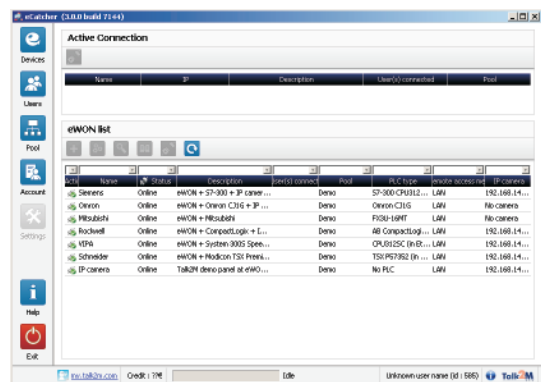

Software eCatcher Pro Version 3:

Kompatibel mit Windows XP, Vista und Windows 7-64 bit.

Proxy:

Talk2M unterstützt Proxys mit Login und Passwort.

eWON Hardware:

Kompatibel mit allen VPN-Routern.
Für Talk2M Free+ ab Firmware Version 6.1.

Mobilfunkzugriff:

Kompatibel zu allen handelsüblichen SIM-Karten. Die eWON-Router können hierbei 24h online bleiben, oder über Wake-Up-SMS von Talk2M aufgeweckt werden.

Software eCatcher Pro Version 3

Talk2M Service	Free +	Pro
Preis - Modell	kostenfrei	Flat
Anzahl an eWON Geräten	unbegrenzt	unbegrenzt
Anzahl an Nutzer	unbegrenzt	unbegrenzt
Anzahl gleichzeitiger Verbindungen	1	unbegrenzt
Datendurchsatz	Limitiert auf 1 GB pro Monat	1 GB inklusive pro gleichzeitige Verbindung
Garantierte Bandbreite	nein	ja
Service Level Agreement (SLA)	nein	ja
Verbindungsnachweis	ja	ja
Zugangskontrolle für Nutzer und Maschinen	nein	ja
SMS wake up	ja	ja