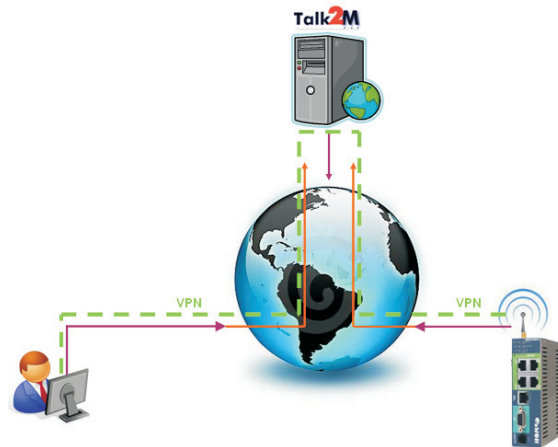

Ihr Internet-Fernwartungs-Serviceportal

- Teleservice-Komplettlösung für einfache Anwendungen
- Schneller und sicherer Zugriff auf alle eWON-Router
- Reisen vermeiden - Kosten sparen
- Service verbessern - Kunden begeistern

Prinzipielle Funktionsweise Talk2M

Talk2M ist Ihr Verbindungsserviceportal für den Fernzugriff und die Fernwartung Ihrer Maschinen und Anlagen. Nutzen Sie das nahezu überall verfügbare Internet, um sich auf Ihre Maschinen schnell und kostengünstig aufzuschalten. Wichtige Sicherheitsaspekte wie VPN-Verschlüsselung und Benutzermanagement, sowie eine Übersicht all Ihrer Anlagen auf einen Blick ist natürlich gewährleistet. Ebenso die einfache Integration und Installation von Talk2M.

Talk2M Server:

Eine Cloud-computing-Architektur für höchste Skalierbarkeit und Verfügbarkeit mit mehreren VPN-Servern garantieren Ihnen den bestmöglichen Service.

Sicherheit :

Das VPN Sicherheitsmodell basiert auf der Verwendung von SSL/TLS für die Zugangs-Authentifizierung und dem IPsec ESP Protokoll für die gesicherte Tunnelübertragung über UDP. Desweiteren wird X509 PKI (Public Key Infrastructure) für die Zugangsauthentifizierung, das TLS Protokoll für den Schlüsselaustausch, die Cipher-Independent-Schnittstelle EVP (DES, 3DES, AES, BF) für die Tunnelverschlüsselung, sowie der HMAC-SHA1 Algorithmus für Tunnelauthentifizierung verwendet.

VPN Tunnel:

Open VPN 2.0 entweder über SSL UDP oder HTTPS mit 128 bit Verschlüsselung. Ausgehende Verbindung über HTTPS-Port 443 oder UDP-Port 1194.

SaaS hosting mit SLA (nur Talk2M Pro):

- 1 MB Bandbreite garantiert, max. 10 MB möglich
- 100 % uptime zum Internet
- Max. 4 Stunden Ausfallzeit
- 99,6 % Serververfügbarkeit pro Jahr