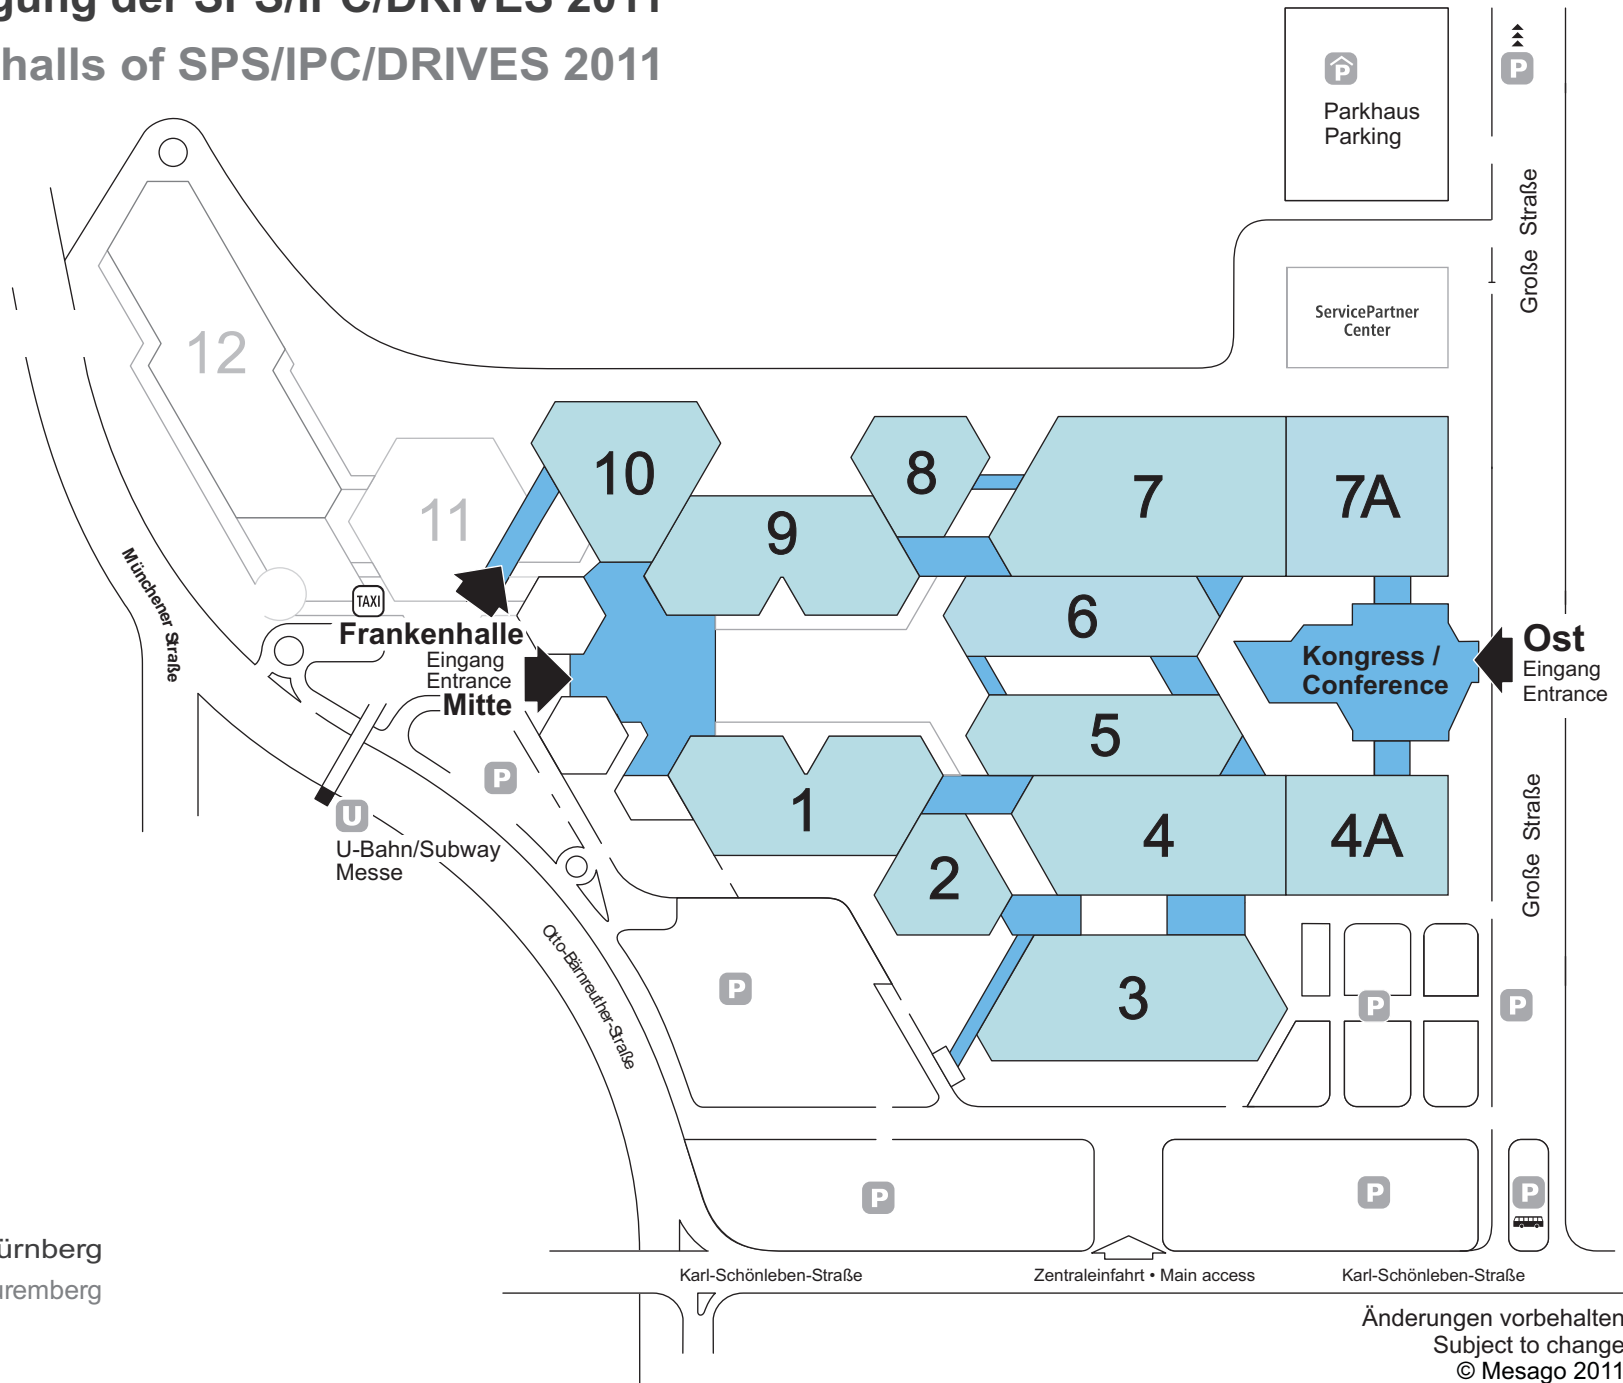

Hallenbelegung der SPS/IPC/DRIVES 2011

Exhibition halls of SPS/IPC/DRIVES 2011

Messezentrum Nürnberg
Exhibition Centre Nuremberg

Änderungen vorbehalten
Subject to change
© Mesago 2011